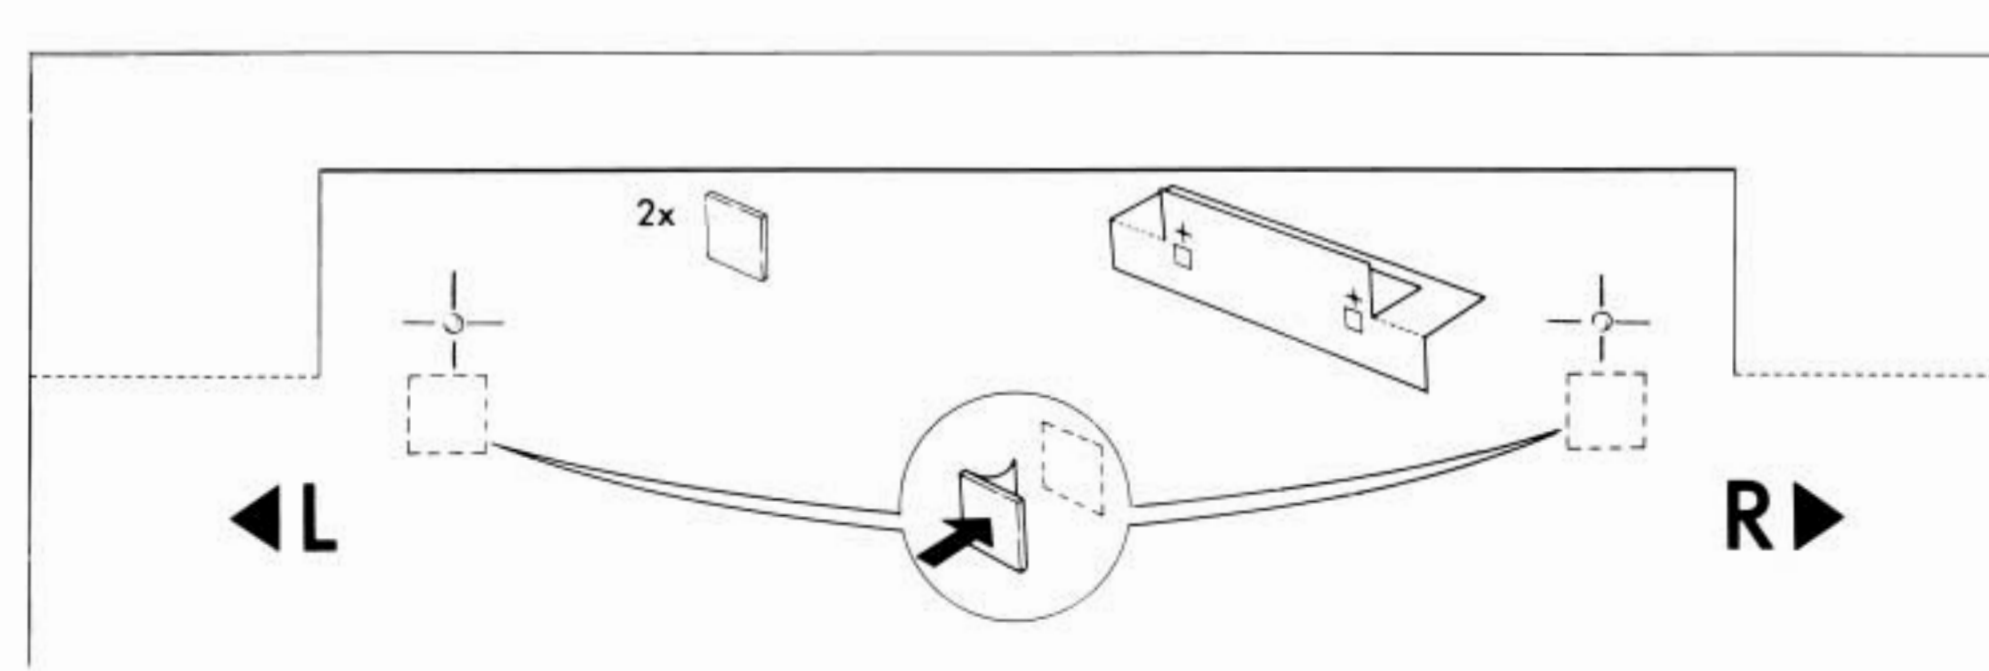

SELECT 400

4400-980
Made in Sweden
Fabrication Suedoise

SELECT 400

Pour ouverture frontale

Para abertura frontal

Für Türauszug

For pull-out door

För frontmonterad lucka