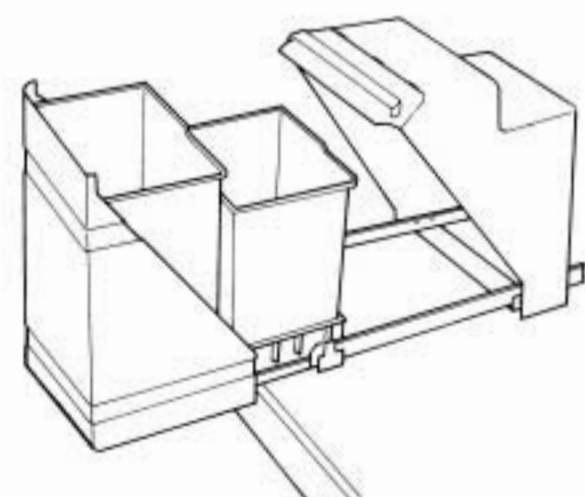

SELECT 400

4400-980
Made in Sweden
Fabrication Suedoise

SELECT 400

Pour ouverture frontale

Para abertura frontal

Für Türauszug

For pull-out door

För frontmonterad lucka